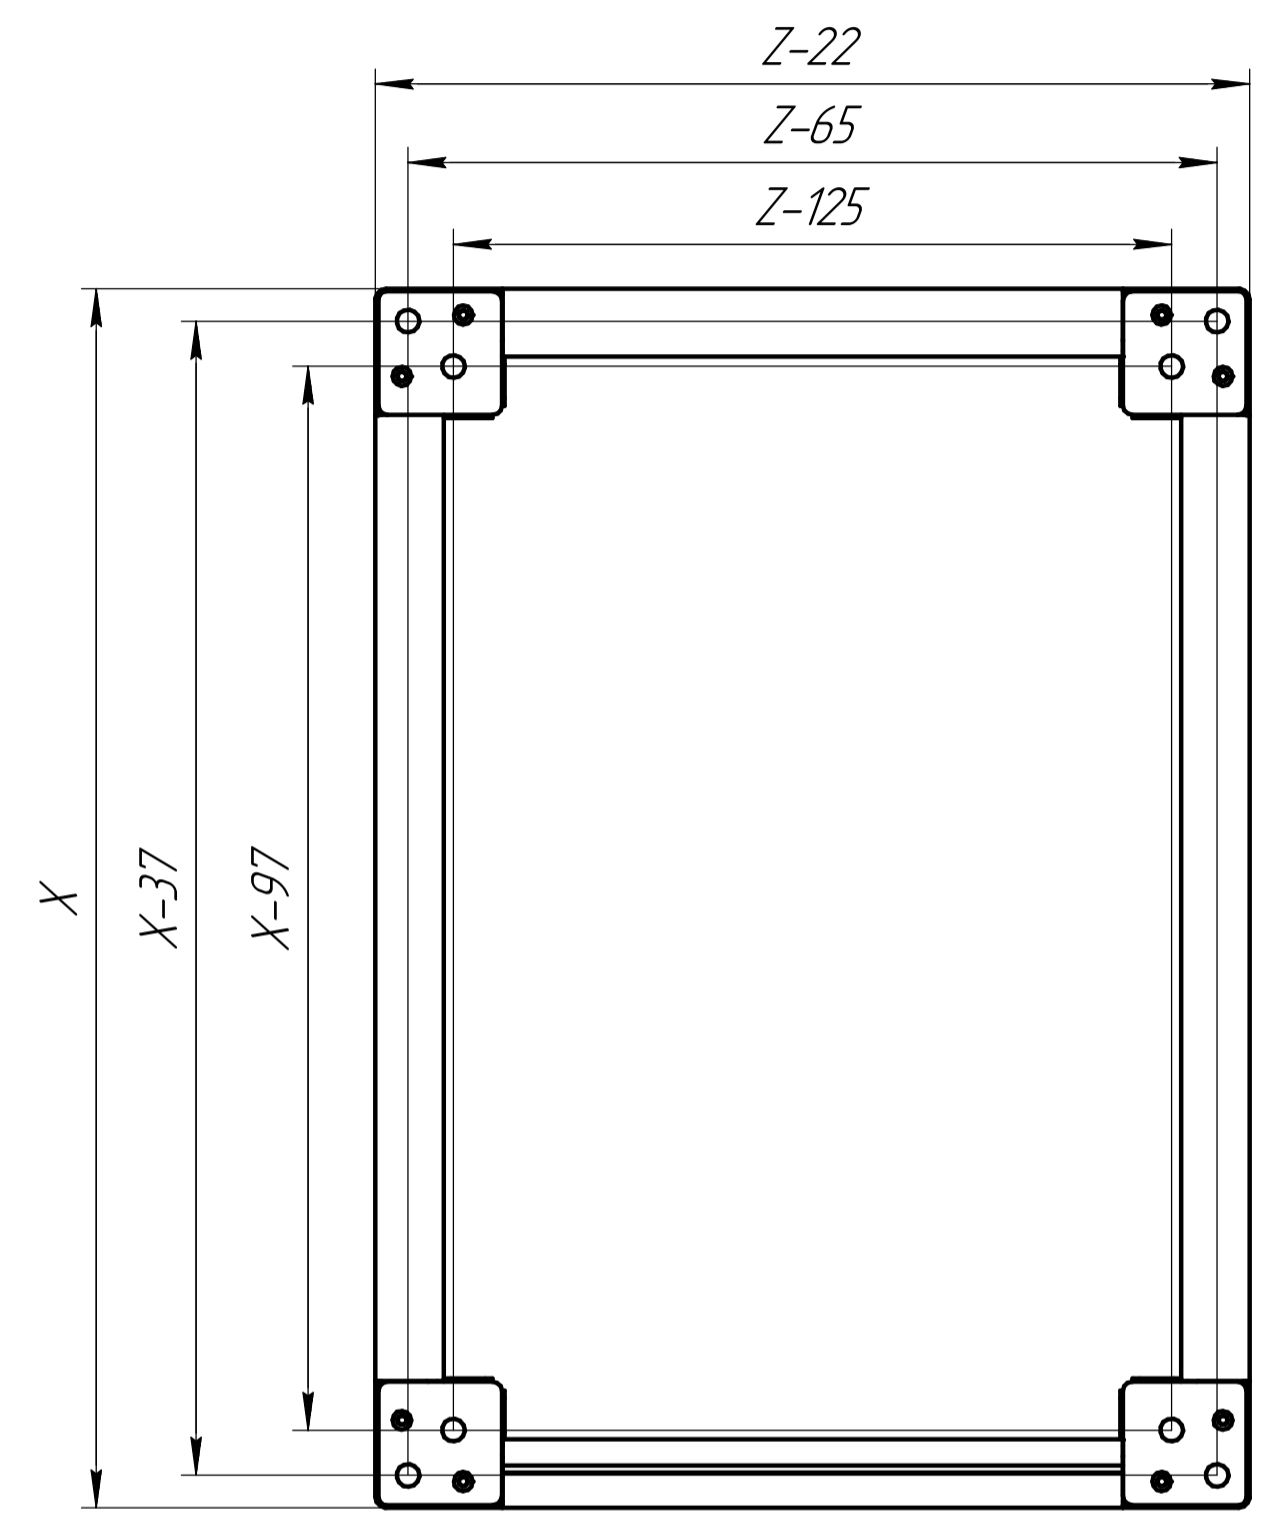

AMФ/Л.14.00.0002

Артикул	Ширина, X мм	Глубина, Z мм
LB ZP-1-60-40	600	400
LB ZP-1-60-60		600
LB ZP-1-60-80		800
LB ZP-1-60-100		1000
LB ZP-1-80-40	800	400
LB ZP-1-80-60		600
LB ZP-1-80-80		800
LB ZP-1-80-100		1000

Мод. № подл. / Подл. и дата / Взам. инв. № / Инв. № учёт. / Подл. и дата / Склад. № / Перв. примен.

				AMФ/Л.14.00.0002				
Изм./Лист	№ докум.	Подп.	Дата	Цоколь 100 мм LB ZP-1-XX-XXX		Лит.	Масса	Масштаб
Разраб.								1:5
Проб.						Лист	Листов	1
Т.контр.						LeaderBox		
Н.контр.								
Утв.								