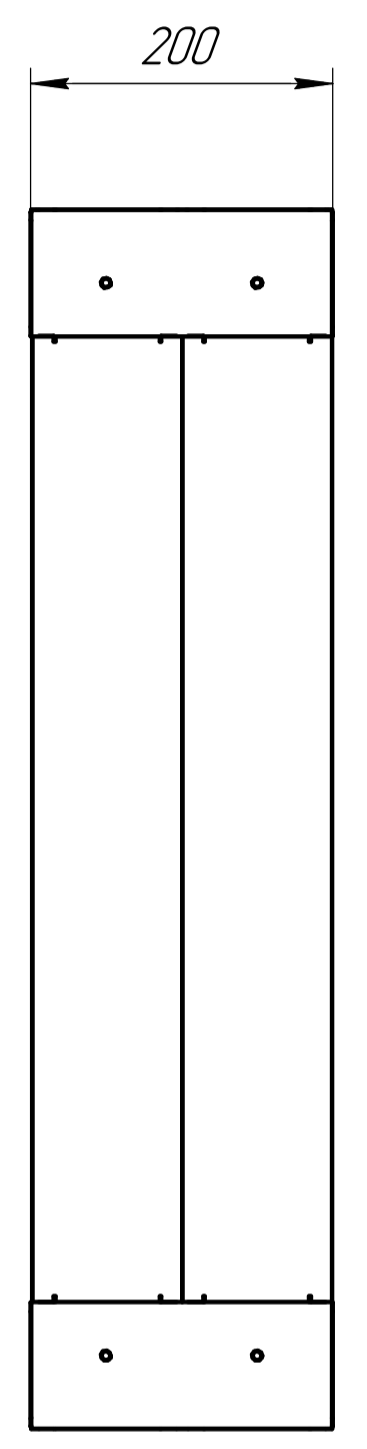

AMФЛ14.00.0001

Артикул	Ширина, X мм	Глубина, Z мм
LB ZP-2-60-40	600	400
LB ZP-2-60-60		600
LB ZP-2-60-80		800
LB ZP-2-60-100		1000
LB ZP-2-80-40	800	400
LB ZP-2-80-60		600
LB ZP-2-80-80		800
LB ZP-2-80-100		1000

Мод. № подл. / Подл. и дата / Взам. инв. № / Инв. № учёт. / Подл. и дата / Справ. № / Перв. примеч.

				AMФЛ.14.00.0001		
Изм. / Лист	№ докум.	Подп.	Дата	Цоколь 200 мм		Лит.
Разраб.				LB ZP-2-XX-XXX		Масса
Проб.						Масштаб
Т.контр.						1:5
Н.контр.						Лист
Утв.						Листов 1
						LeaderBox
				Копировал		Формат