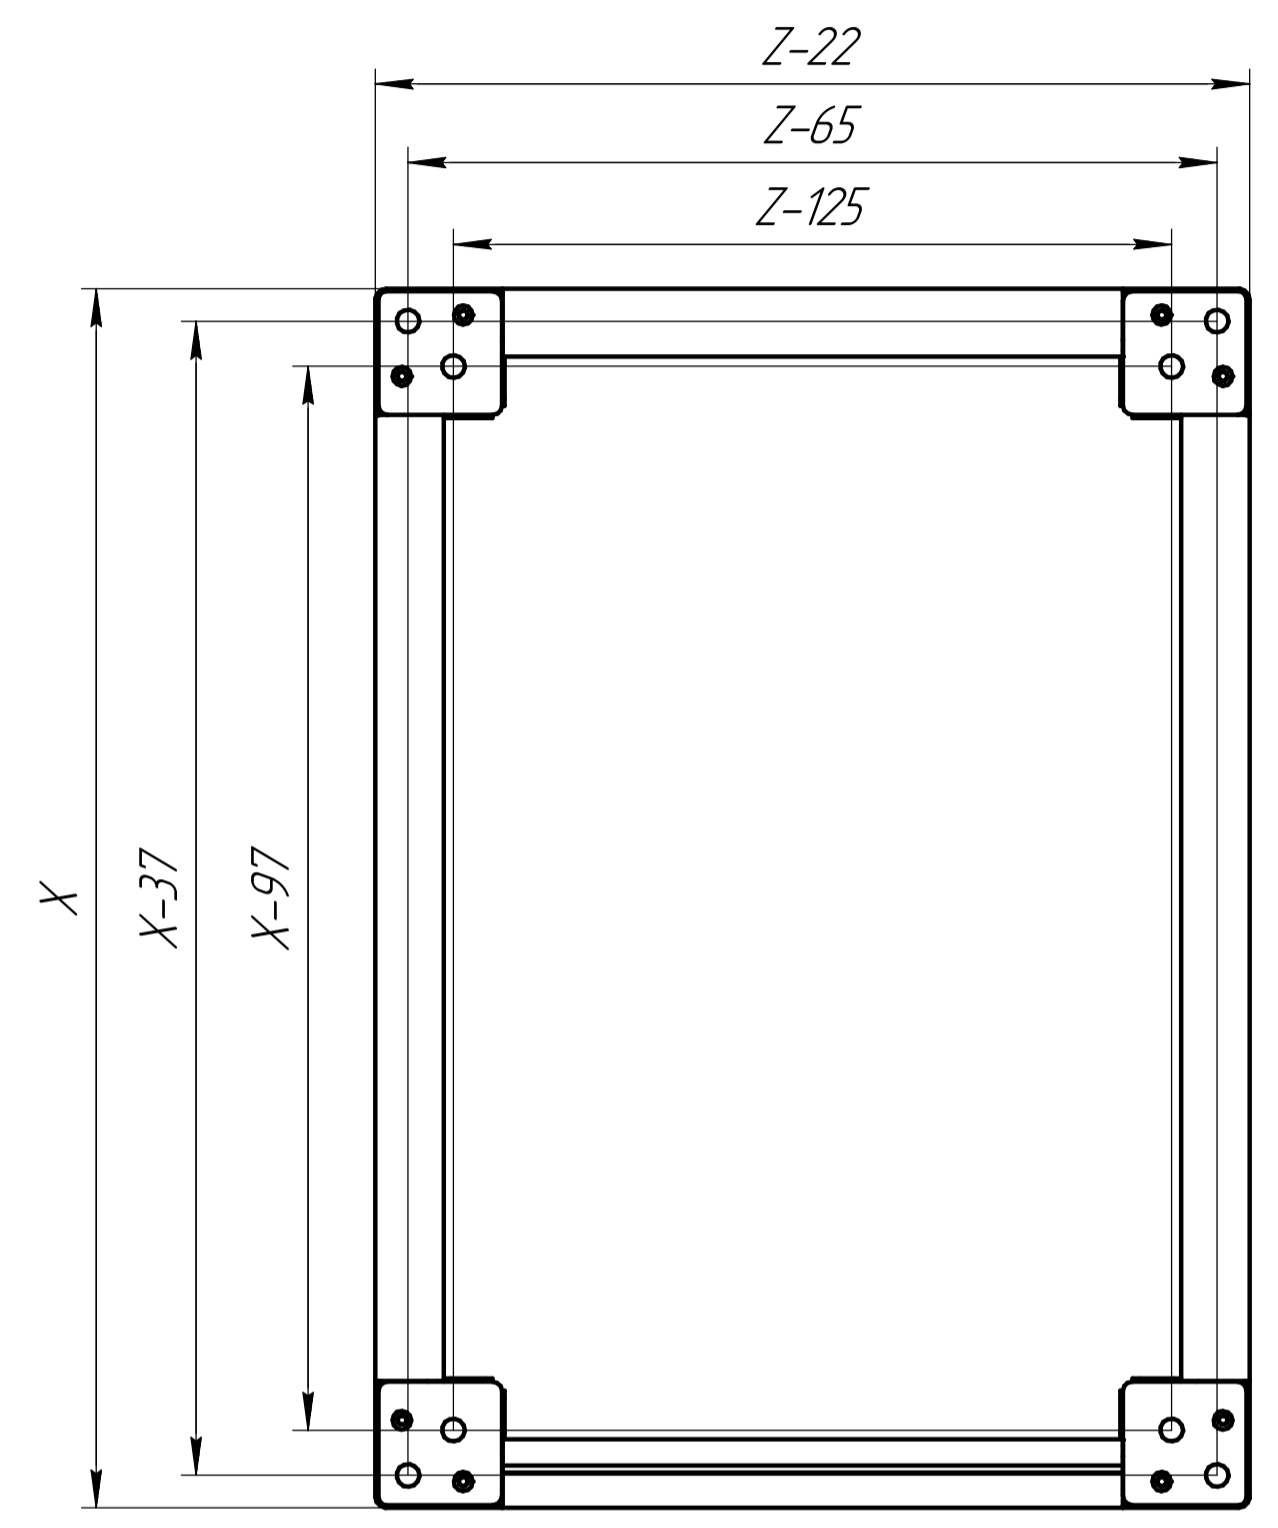

AMФЛ14.00.0001

Артикул	Ширина, X мм	Глубина, Z мм
LB ZP-2-60-40	600	400
LB ZP-2-60-60		600
LB ZP-2-60-80		800
LB ZP-2-60-100		1000
LB ZP-2-80-40	800	400
LB ZP-2-80-60		600
LB ZP-2-80-80		800
LB ZP-2-80-100		1000

Мод. № подл. / Подл. и дата / Взам. инв. № / Инв. № учёт. / Подл. и дата / Справ. № / Перв. примеч.

				AMФЛ.14.00.0001		
Изм. / Лист	№ докум.	Подп.	Дата	Цоколь 200 мм		Лит.
Разраб.				LB ZP-2-XX-XXX		Масса
Проб.						Масштаб
Т.контр.						1:5
Н.контр.						Лист
Утв.						Листов 1
						LeaderBox
				Копировал		Формат