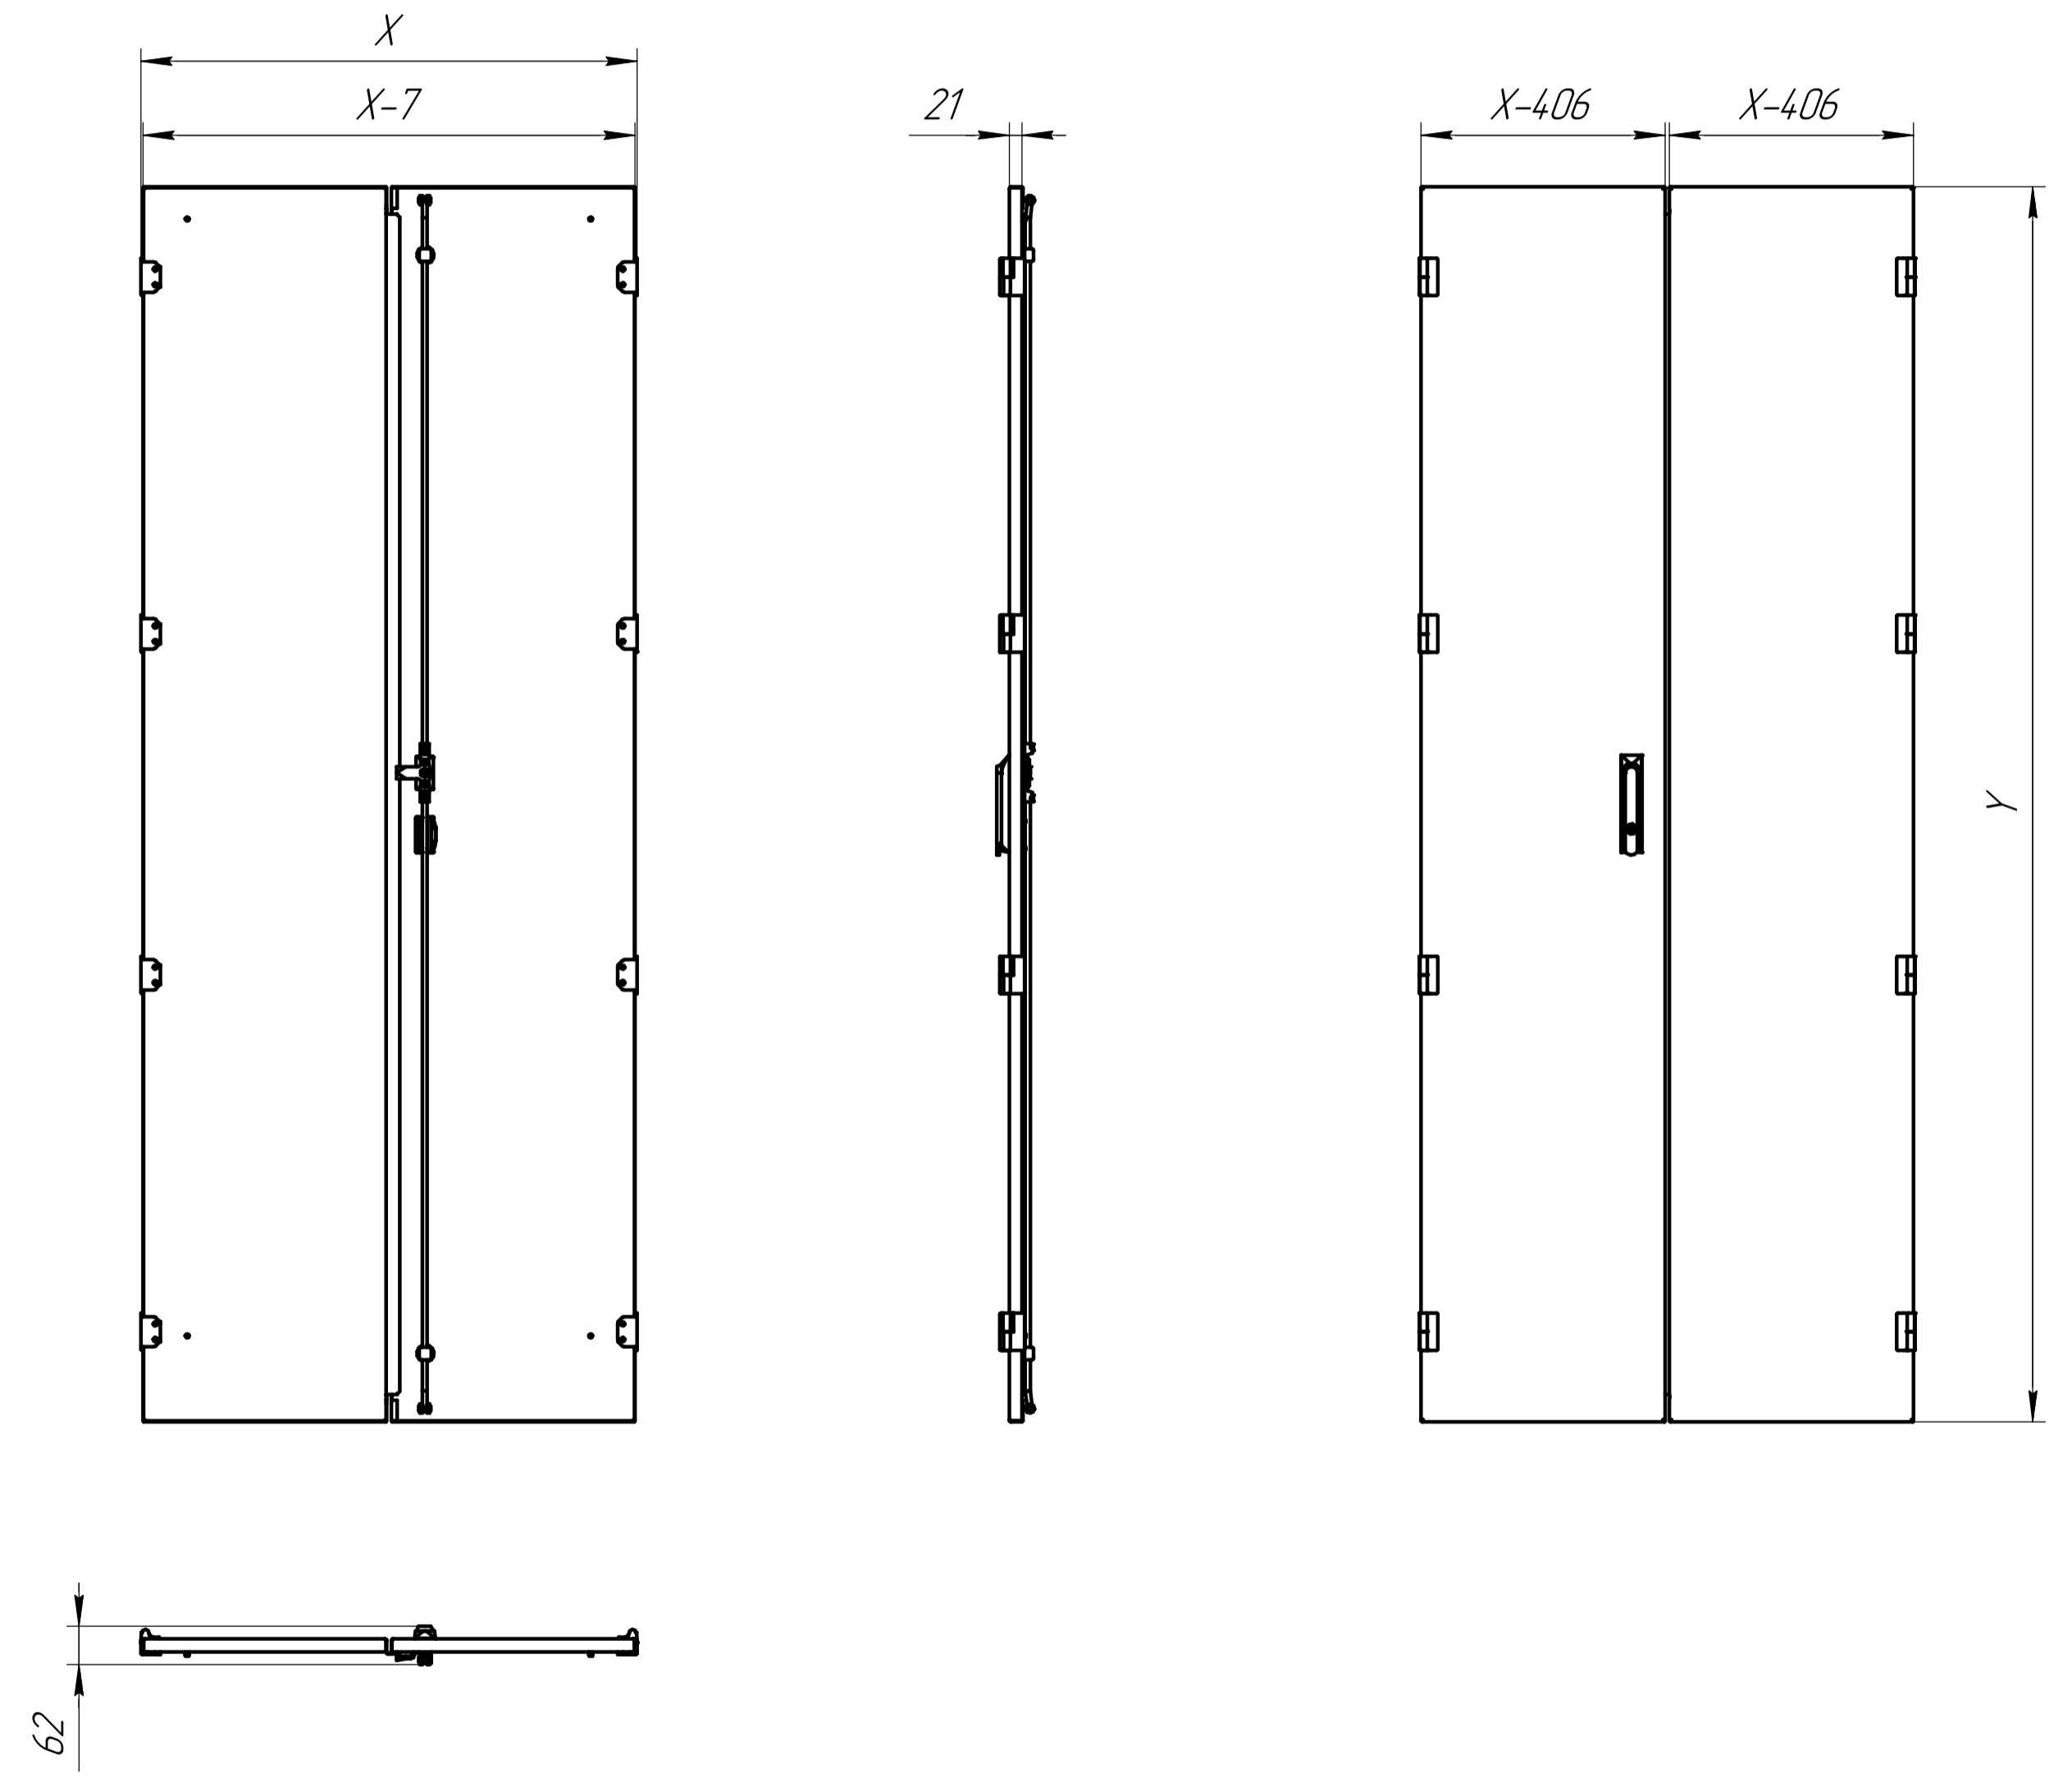

АМФЛ.1300.0003

Артикул	Ширина, X мм	Высота, Y мм
LB DDG-60-140	600	1400
LB DDG-60-160		1600
LB DDG-60-180		1800
LB DDG-60-200		2000
LB DDG-60-220		2200
LB DDG-80-140	800	1400
LB DDG-80-160		1600
LB DDG-80-180		1800
LB DDG-80-200		2000
LB DDG-80-220		2200

Изд. № подл. / Т.контр. / Проб. / Разр. / Изм. Лист / № докум. / Подп. / Дата / Вид. инд. № / Взам. инд. № / Ил. № эл. / Подп. и дата / Лист

АМФЛ.1300.0003

Дверь двустворчатая сплошная LB DDG-XX-XXX

Лит.	Масса	Масштаб
		1:10
Лист		Листов 1

LeaderBox