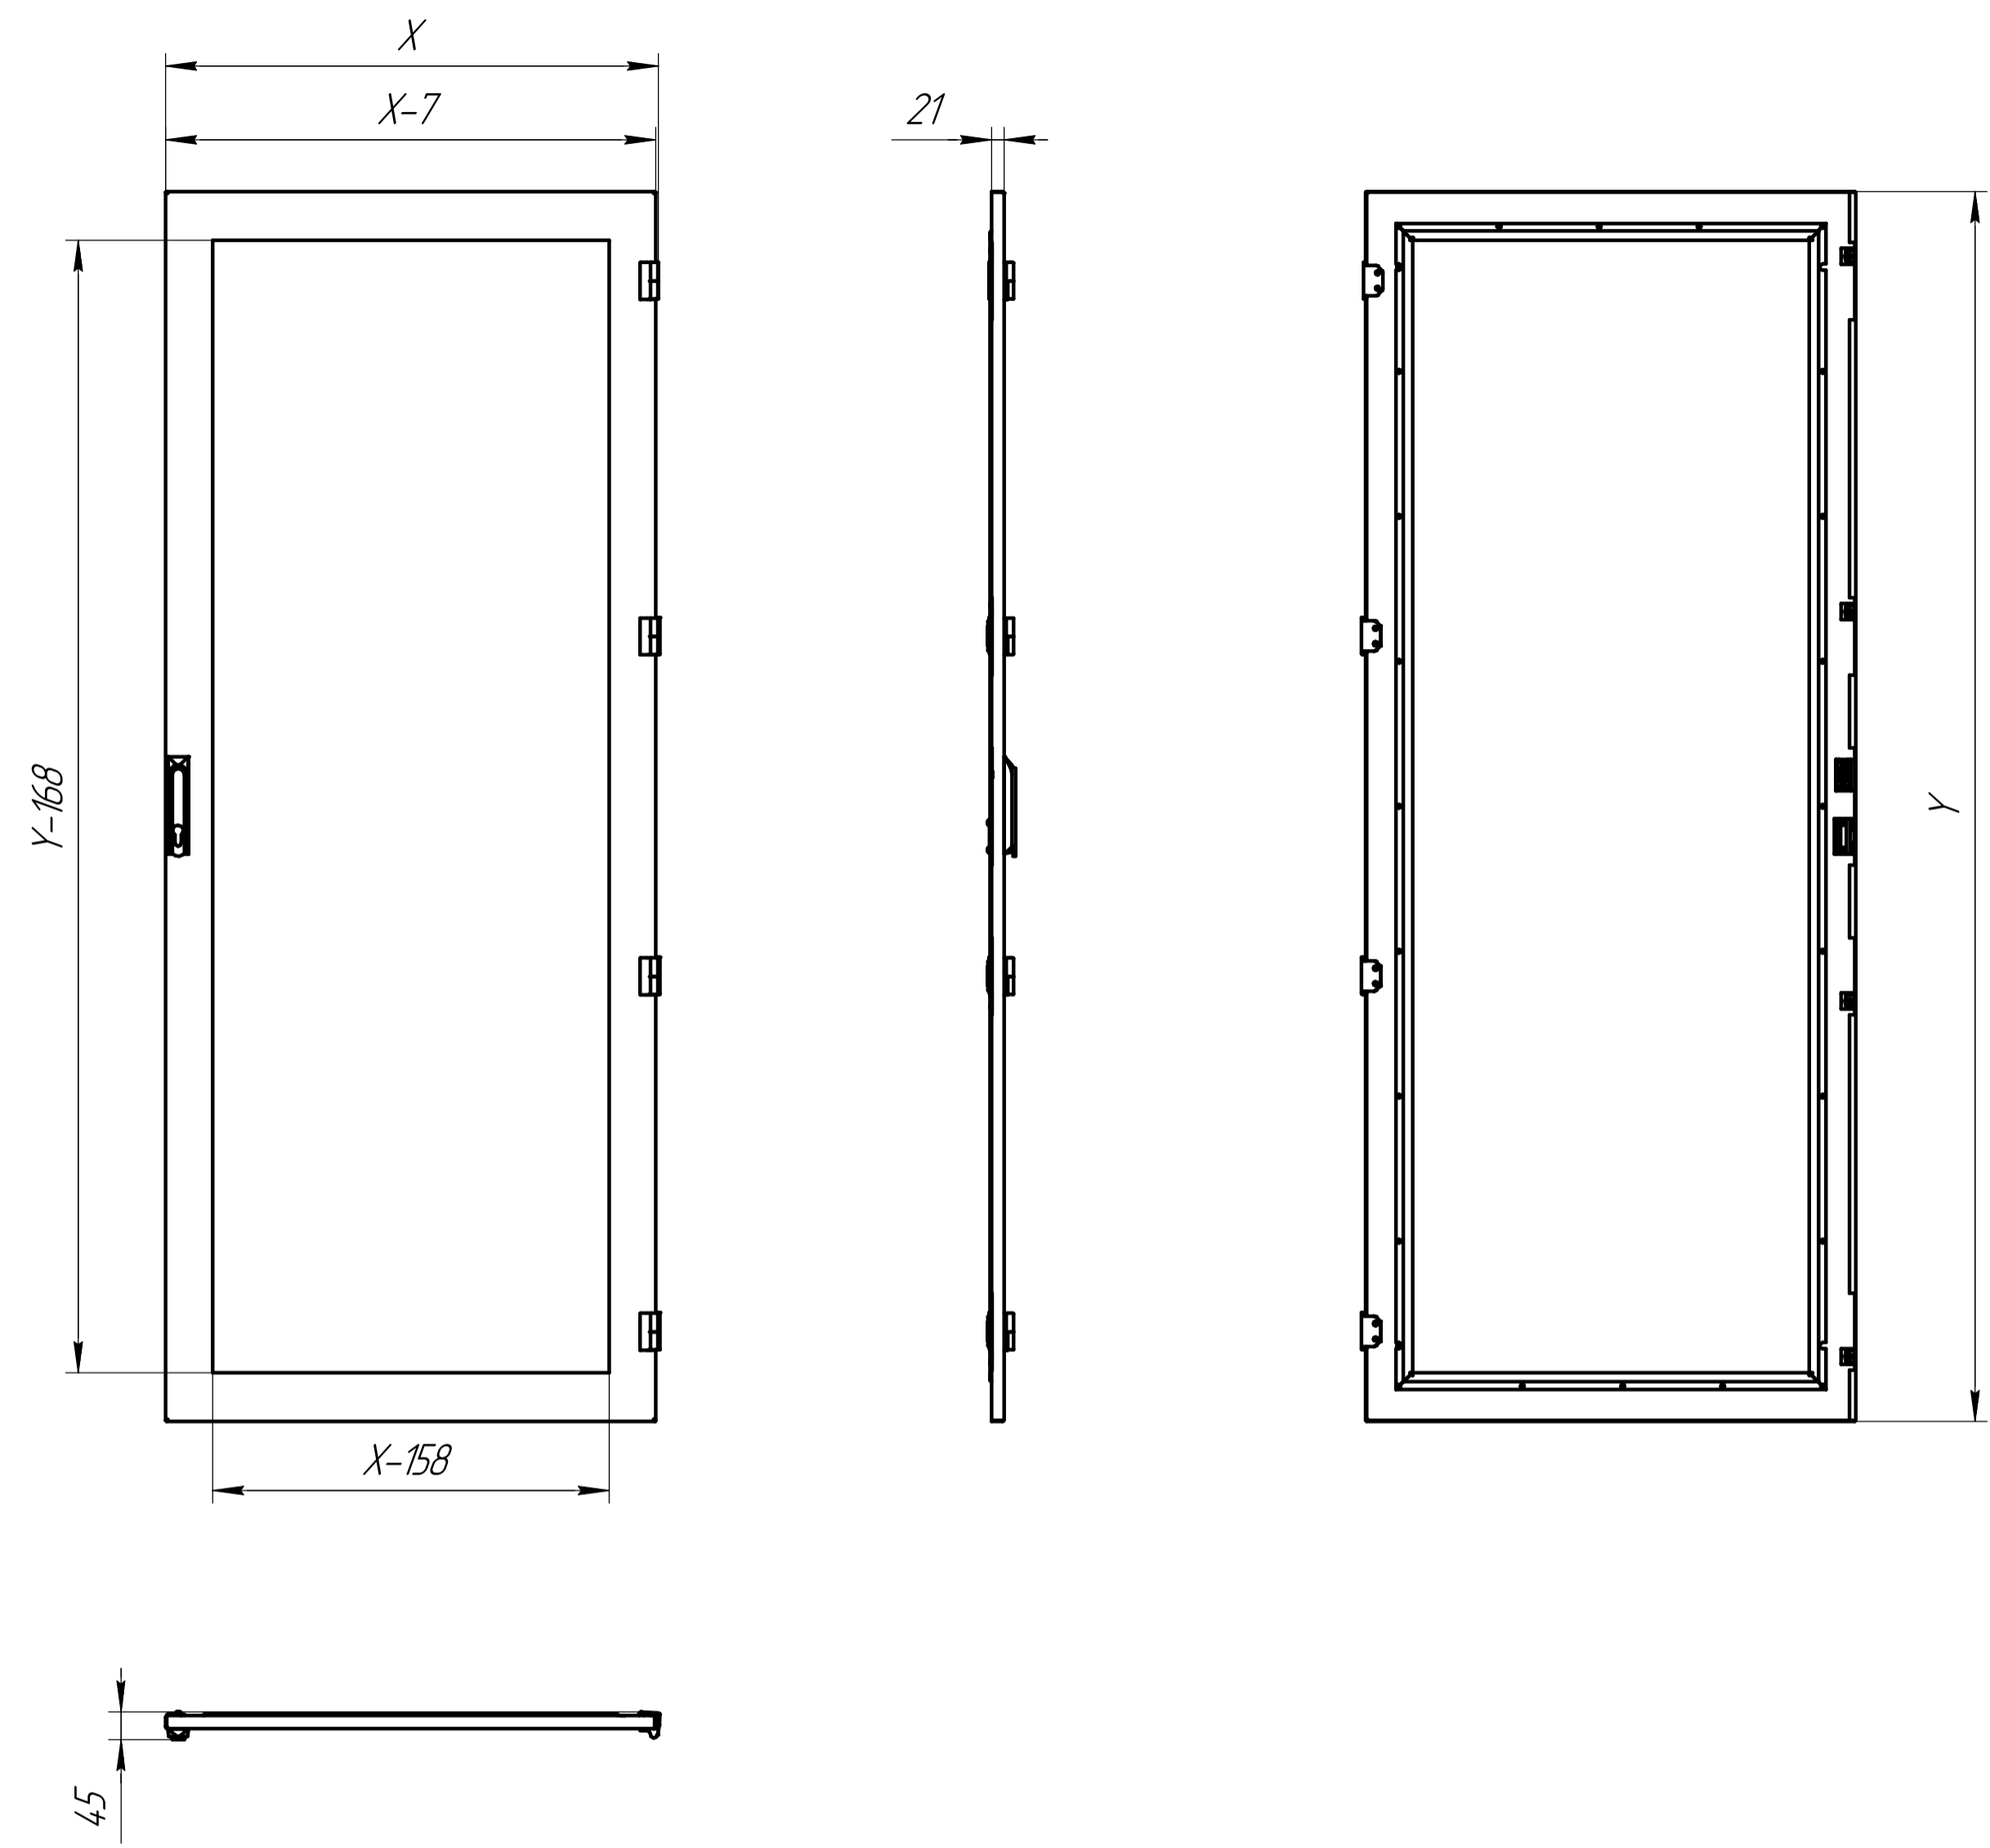

АМФ/Л.1300.0001

Артикул	Ширина, X мм	Высота, Y мм
LB DO-60-140	600	1400
LB DO-60-160		1600
LB DO-60-180		1800
LB DO-60-200		2000
LB DO-60-220		2200
LB DO-80-140	800	1400
LB DO-80-160		1600
LB DO-80-180		1800
LB DO-80-200		2000
LB DO-80-220		2200

Изд. № подл. Лист № 1 из 1. Дата. Взам. инв. №. Инв. № склад. Лист № 1 из 1. Дата. Проект. Справ. №. Перв. примен.

АМФ/Л.1300.0001

Дверь обзорная LB DO-XX-XXX

Лит. Масса Масштаб 1:10

Лист 1 из 1

LeaderBox

Копировал Формат