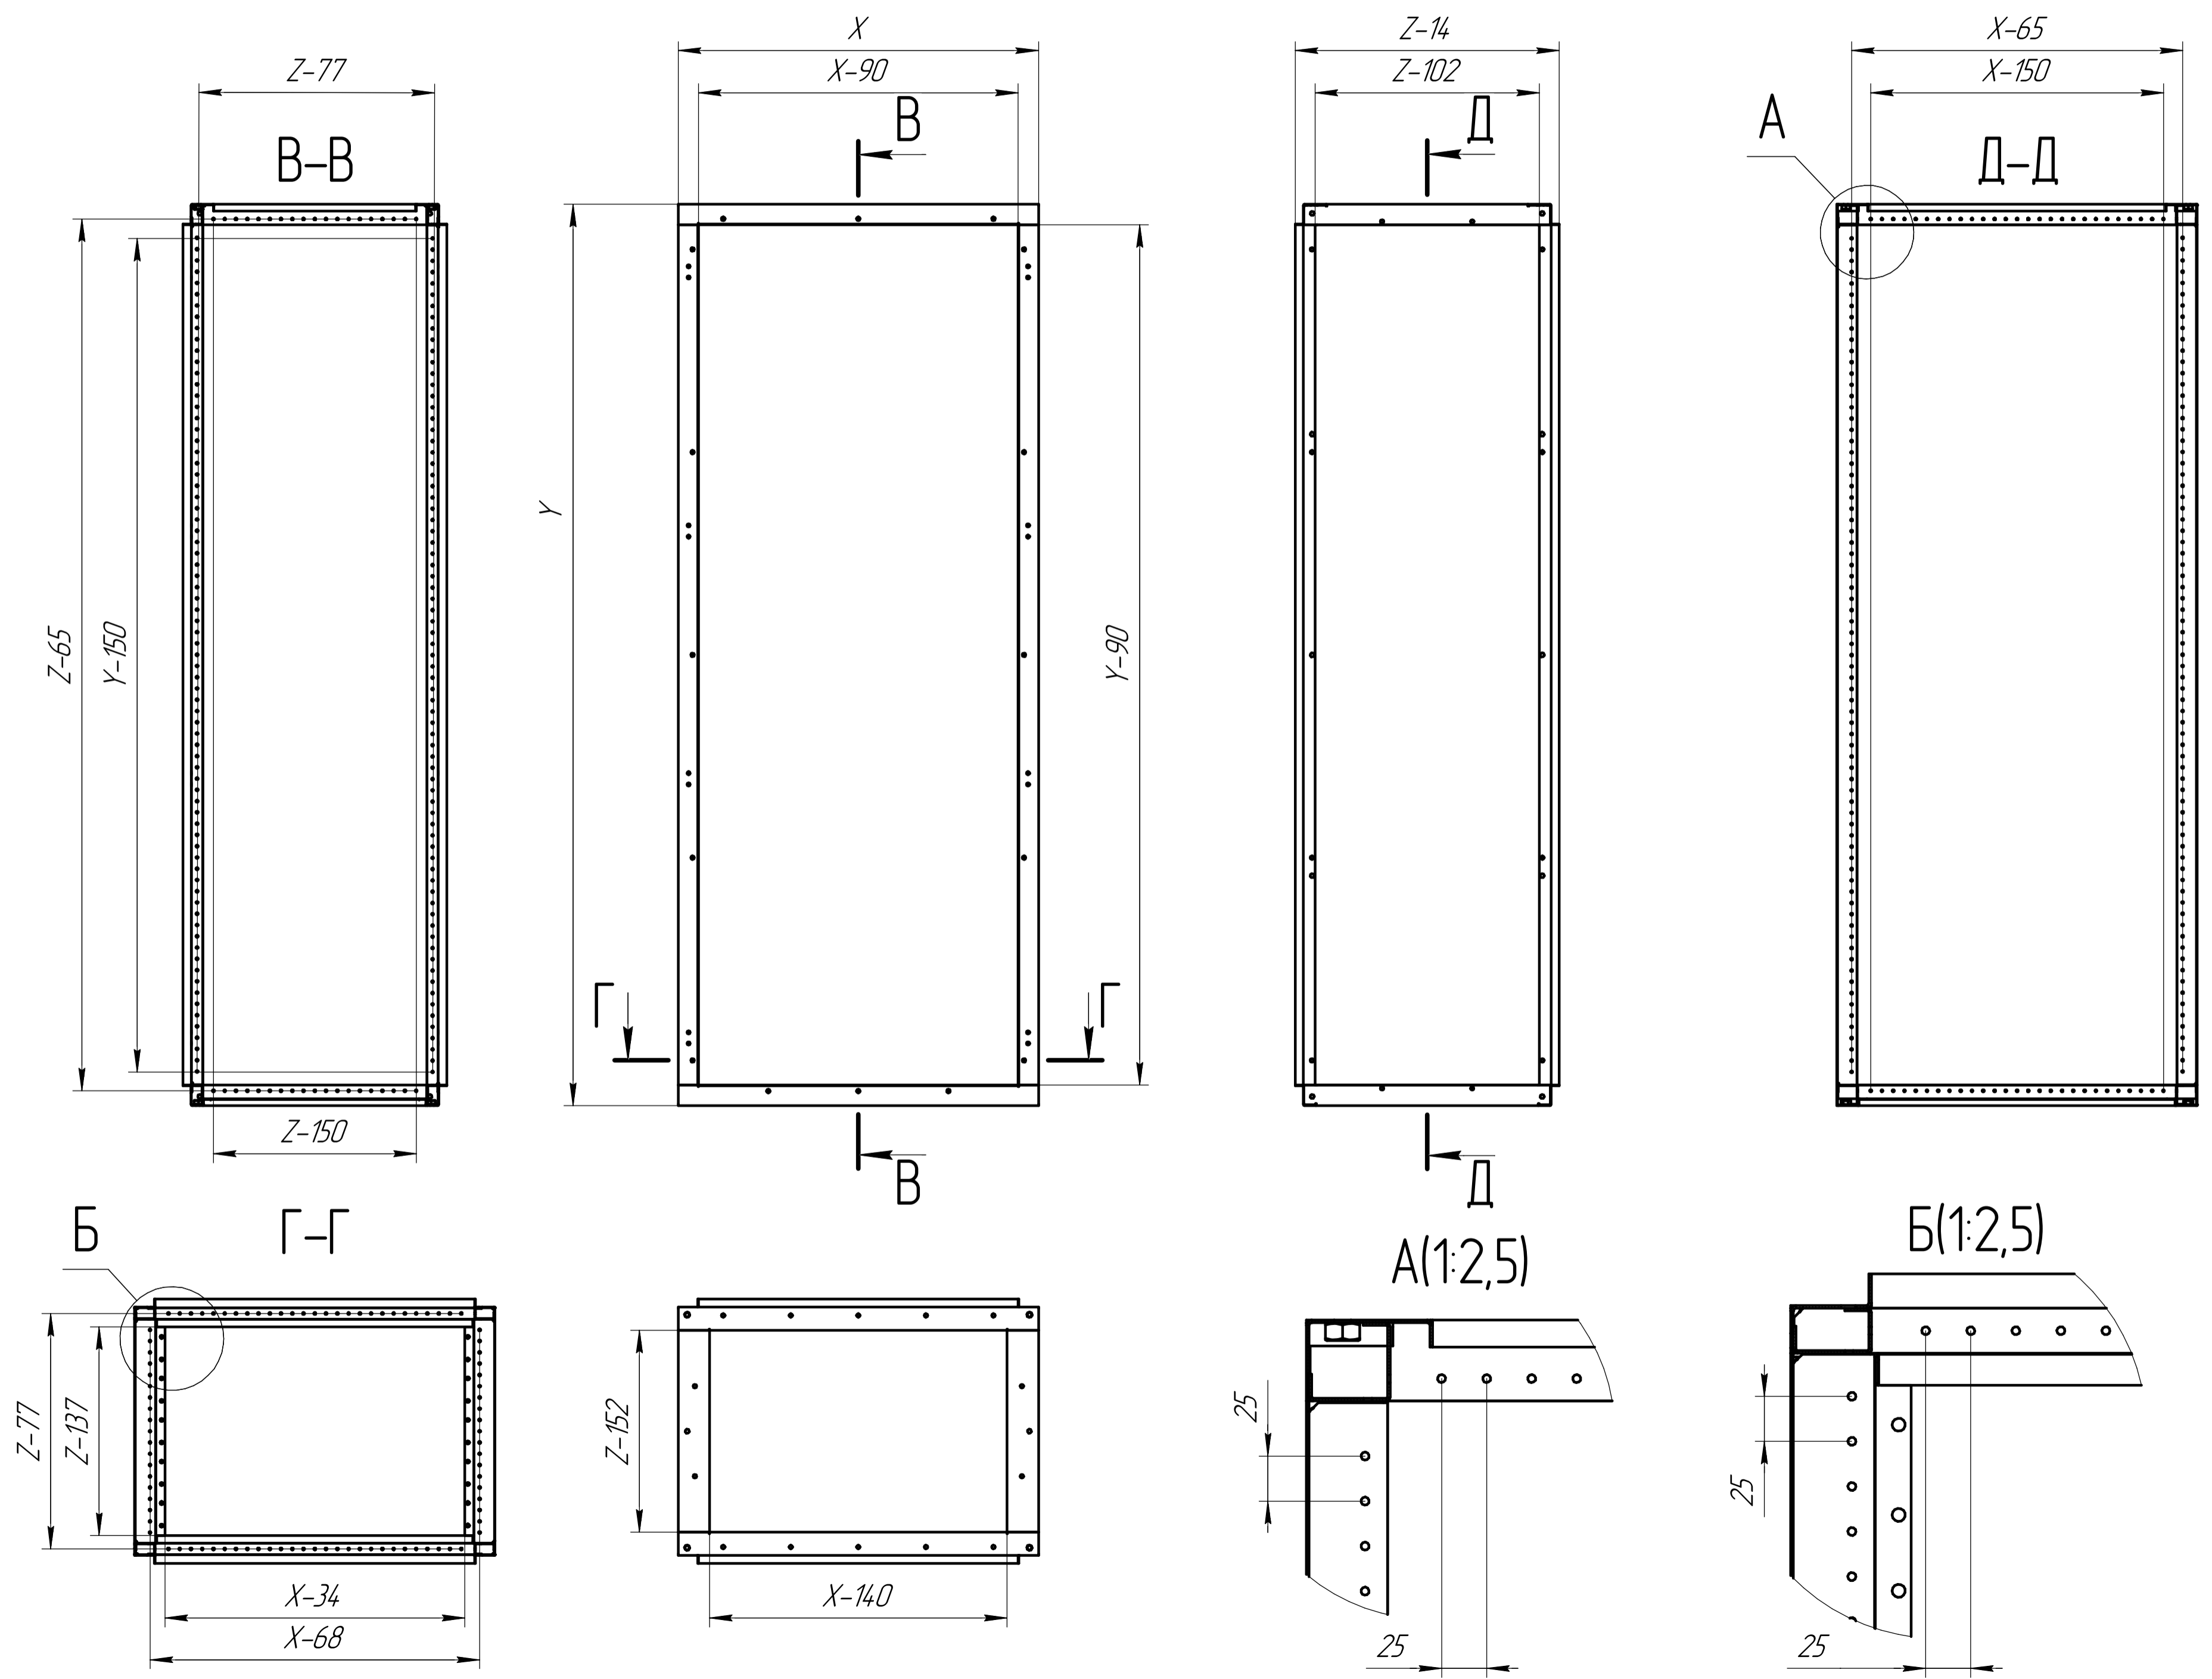

АМФЛ.1200.0001

Артикул	Ширина, X мм	Высота, Y мм	Глубина, Z мм
LB S-60.140.40	1400	1400	400
LB S-60.140.60			600
LB S-60.140.80			800
LB S-60.140.100			1000
LB S-60.160.40	1600	1600	400
LB S-60.160.60			600
LB S-60.160.80			800
LB S-60.160.100			1000
LB S-60.180.40	1800	1800	400
LB S-60.180.60			600
LB S-60.180.80			800
LB S-60.180.100			1000
LB S-60.200.40	2000	2000	400
LB S-60.200.60			600
LB S-60.200.80			800
LB S-60.200.100			1000
LB S-60.220.40	2200	2200	400
LB S-60.220.60			600
LB S-60.220.80			800
LB S-60.220.100			1000
LB S-80.140.40	1400	1400	400
LB S-80.140.60			600
LB S-80.140.80			800
LB S-80.140.100			1000
LB S-80.160.40	1600	1600	400
LB S-80.160.60			600
LB S-80.160.80			800
LB S-80.160.100			1000
LB S-80.180.40	1800	1800	400
LB S-80.180.60			600
LB S-80.180.80			800
LB S-80.180.100			1000
LB S-80.200.40	2000	2000	400
LB S-80.200.60			600
LB S-80.200.80			800
LB S-80.200.100			1000
LB S-80.220.40	2200	2200	400
LB S-80.220.60			600
LB S-80.220.80			800
LB S-80.220.100			1000

Изм./Лист				АМФЛ.1200.0001			
Разраб.				Каркас			
Проб.				LB S-XX.XXX.XXX			
Т.контр.				Лит. Масса Масштаб			
И.контр.				Лист Листов 1			
Утв.				LeaderBox			

Изд. № подл. Подл. и дата. Взам. инв. №. Инв. № эшел. Подл. и дата. Справ. №. Перв. примен.