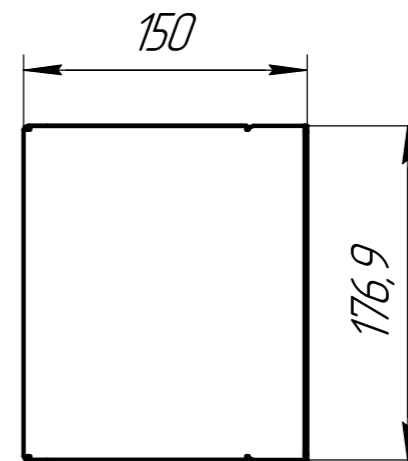

АМФ/1.6000.0001

Перв. примен.

Справ. №

Подп. и дата

Инд. № дробл.

Взам. инв. №

Подп. и дата

Инд. № подл.

					АМФ/1.6000.0001			
Изм.	Лист	№ док.м.	Подп.	Дата	Корзина 4U 150 мм LB KZ-4U-150	Лит.	Масса	Масштаб
Разраб.							1,69	1:4
Проб.						Лист	Листов 1	
Т.контр.						LeaderBox		
И.контр.								
Утв.