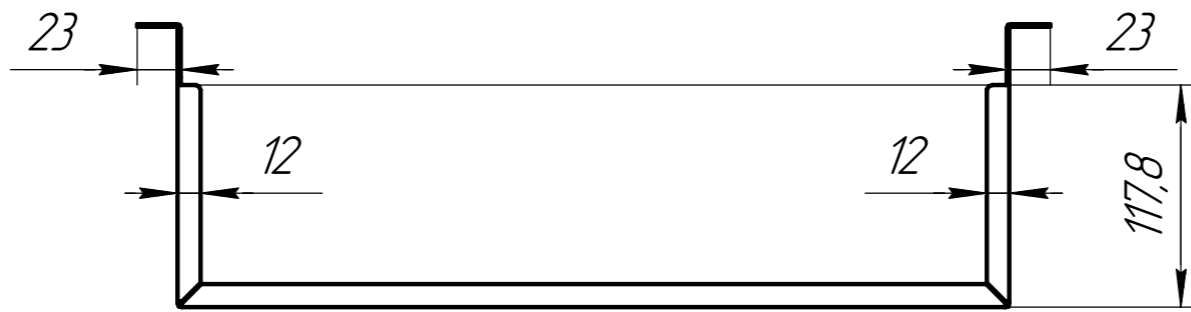

АМФ/1.6000.0001

Перв. примен.

Справ. №

Подп. и дата

Инд. № дробл.

Взам. инв. №

Подп. и дата

Инд. № подл.

					АМФ/1.6000.0001			
Изм.	Лист	№ док.м.	Подп.	Дата	Корзина 4U 150 мм LB KZ-4U-150	Лит.	Масса	Масштаб
Разраб.							1,69	1:4
Проб.						Лист	Листов 1	
Т.контр.						LeaderBox		
И.контр.								
Утв.