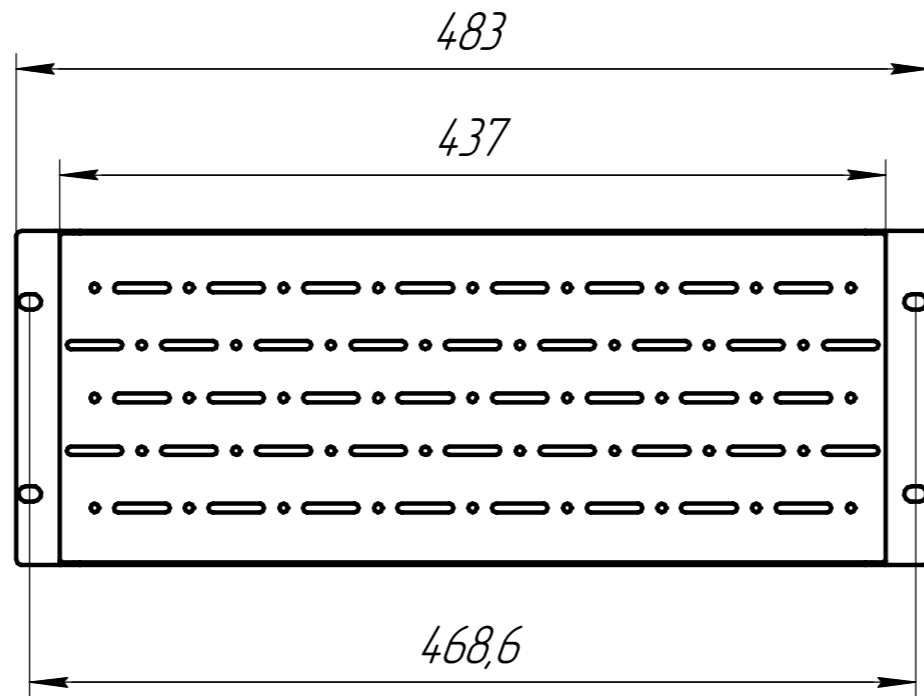

АМФ/1.6000.0001

Перв. примен.

Справ. №

Подп. и дата

Инд. № дробл.

Взам. инв. №

Подп. и дата

Инд. № подл.

					АМФ/1.6000.0001			
Изм.	Лист	№ док.м.	Подп.	Дата	Корзина 4U 150 мм LB KZ-4U-150	Лит.	Масса	Масштаб
Разраб.							1,69	1:4
Проб.						Лист	Листов 1	
Т.контр.						LeaderBox		
И.контр.								
Утв.