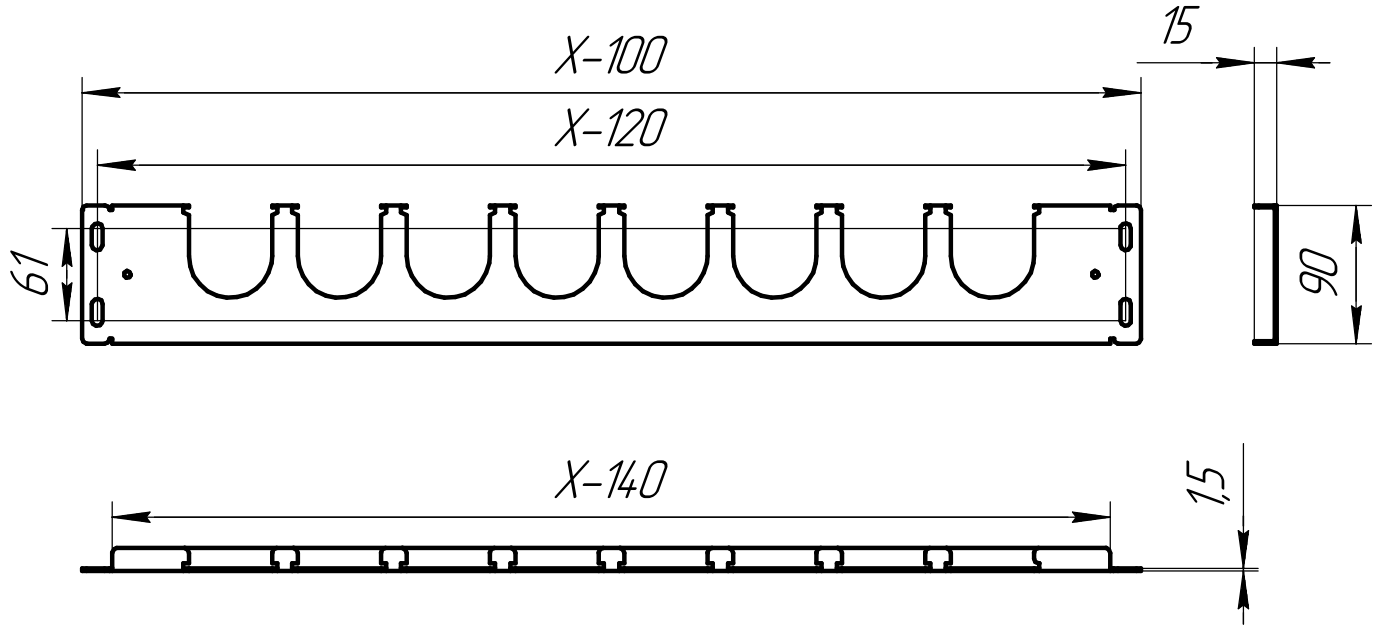

AMФЛ.4000.0003

Перв. примен.

Стр. №

Подп. и дата

Инв. № д/дл

Взам. инв. №

Подп. и дата

Инв. № подл.

Артикул

Ширина X, мм

LB POVS-60

600

LB POVS-80

800

AMФЛ.4000.0003

Изм.	Лист	№ докум.	Подп.	Дата
Разраб.				
Пров.				
Т.контр.				
И.контр.				
Утв.				

Панель ввода кабеля
LB POVS-XX

Лит.	Масса	Масштаб
		1:5
Лист	Листов	1

LeaderBox