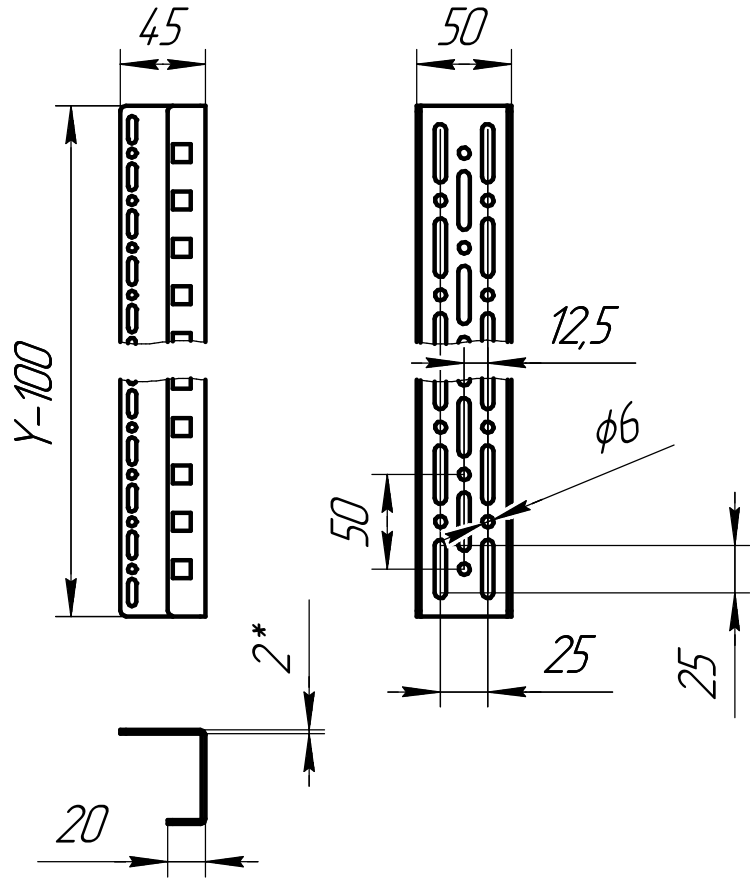

АМФЛ.7100.0001

Перв. примен.

Стр. №

Подп. и дата

Инв. № дораб.

Взам. инв. №

Подп. и дата

Инв. № подл.

Артикул

Высота Y, мм

LB PMD-32

1400

LB PMD-36

1600

LB PMD-38

1800

LB PMD-40

2000

LB PMD-42

2200

АМФЛ.7100.0001

Шина метрическая
LB PMD-XX

Лист	Масса	Масштаб
		1:4
Лист	Листов	1

LeaderBox

Изм.	Лист	№ докум.	Подп.	Дата
Разраб.				
Пров.				
Т.контр.				
И.контр.				
Утв.