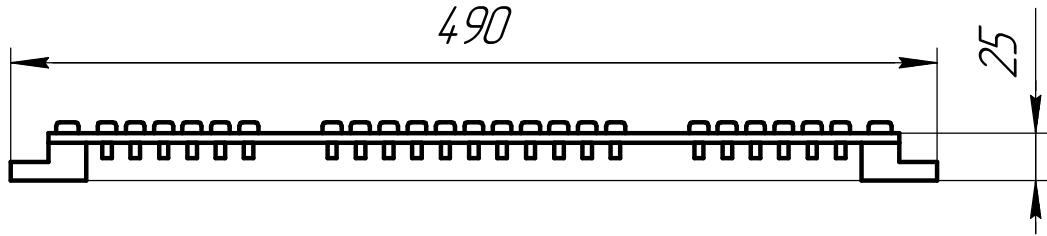

АМФ/1.9500.0001

Перв. примен.

Стр. №

Подп. и дата

Инд. № дораб.

Взам. инв. №

Подп. и дата

Инд. № подл.

Изм.	Лист	№ докум.	Подп.	Дата
Разраб.				
Пров.				
Т.контр.				
И.контр.				
Утв.				

АМФ/1.9500.0001

Шина заземления
LB PE-450

Лит.	Масса	Масштаб
		1:4
Лист	Листов	1

LeaderBox