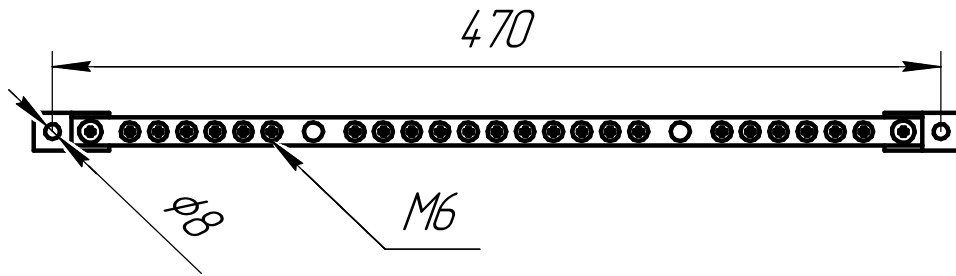

АМФ/1.9500.0001

Перв. примен.

Стр. №

Подп. и дата

Инд. № дораб.

Взам. инв. №

Подп. и дата

Инд. № подл.

Изм.	Лист	№ докум.	Подп.	Дата
Разраб.				
Пров.				
Т.контр.				
И.контр.				
Утв.				

АМФ/1.9500.0001

Шина заземления
LB PE-450

Лит.	Масса	Масштаб
		1:4
Лист	Листов	1

LeaderBox