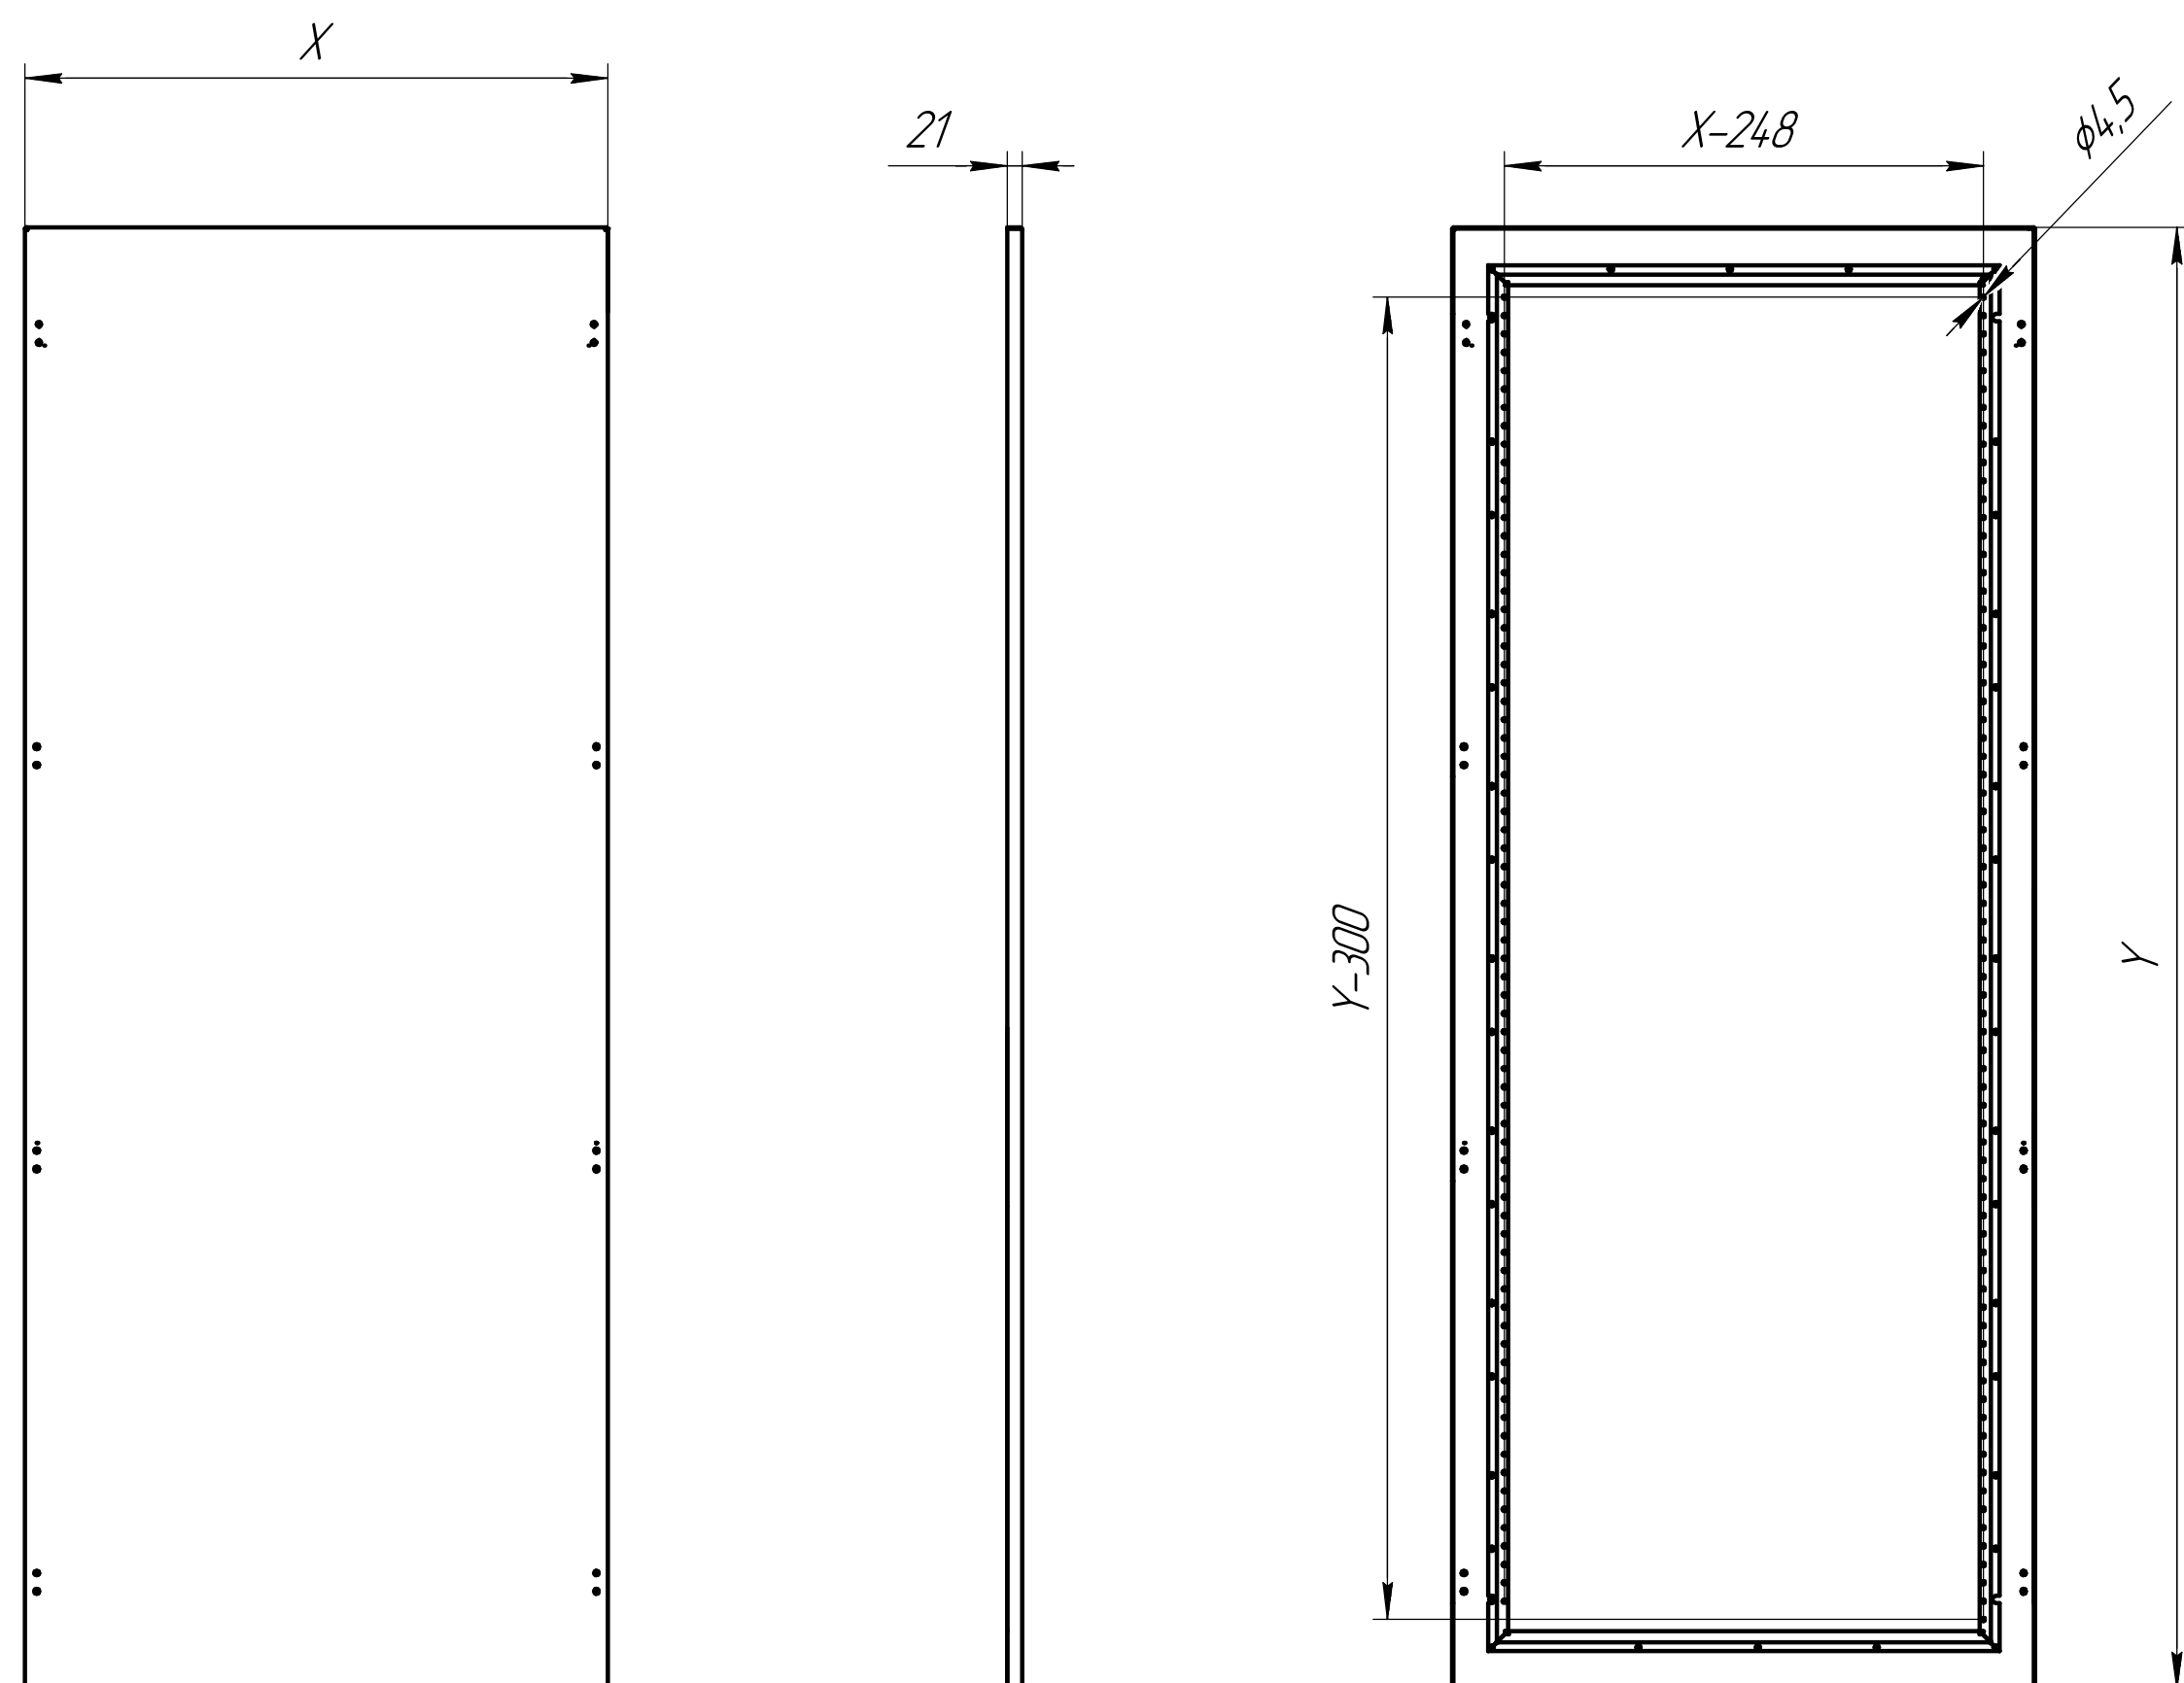

АМФЛ1300.0004

Артикул	Ширина, X мм	Высота, Y мм
LB ZS-60-140	600	1400
LB ZS-60-160		1600
LB ZS-60-180		1800
LB ZS-60-200		2000
LB ZS-60-220		2200
LB ZS-80-140	800	1400
LB ZS-80-160		1600
LB ZS-80-180		1800
LB ZS-80-200		2000
LB ZS-80-220		2200

АМФЛ1300.0004			
Изм./лист	№ докум.	Подп.	Дата
Разраб.			
Проб.			
Т.контр.			
Н.контр.			
Утв.			
Стенка задняя LB ZS-XX-XXX			Лит. Масса Масштаб
			1:10
		Лист	Листов 1
			LeaderBox

Мод. № подл. Листы и дата. Взам. инв. № Инв. № склад. Листы и дата. Справ. № Перв. примен.