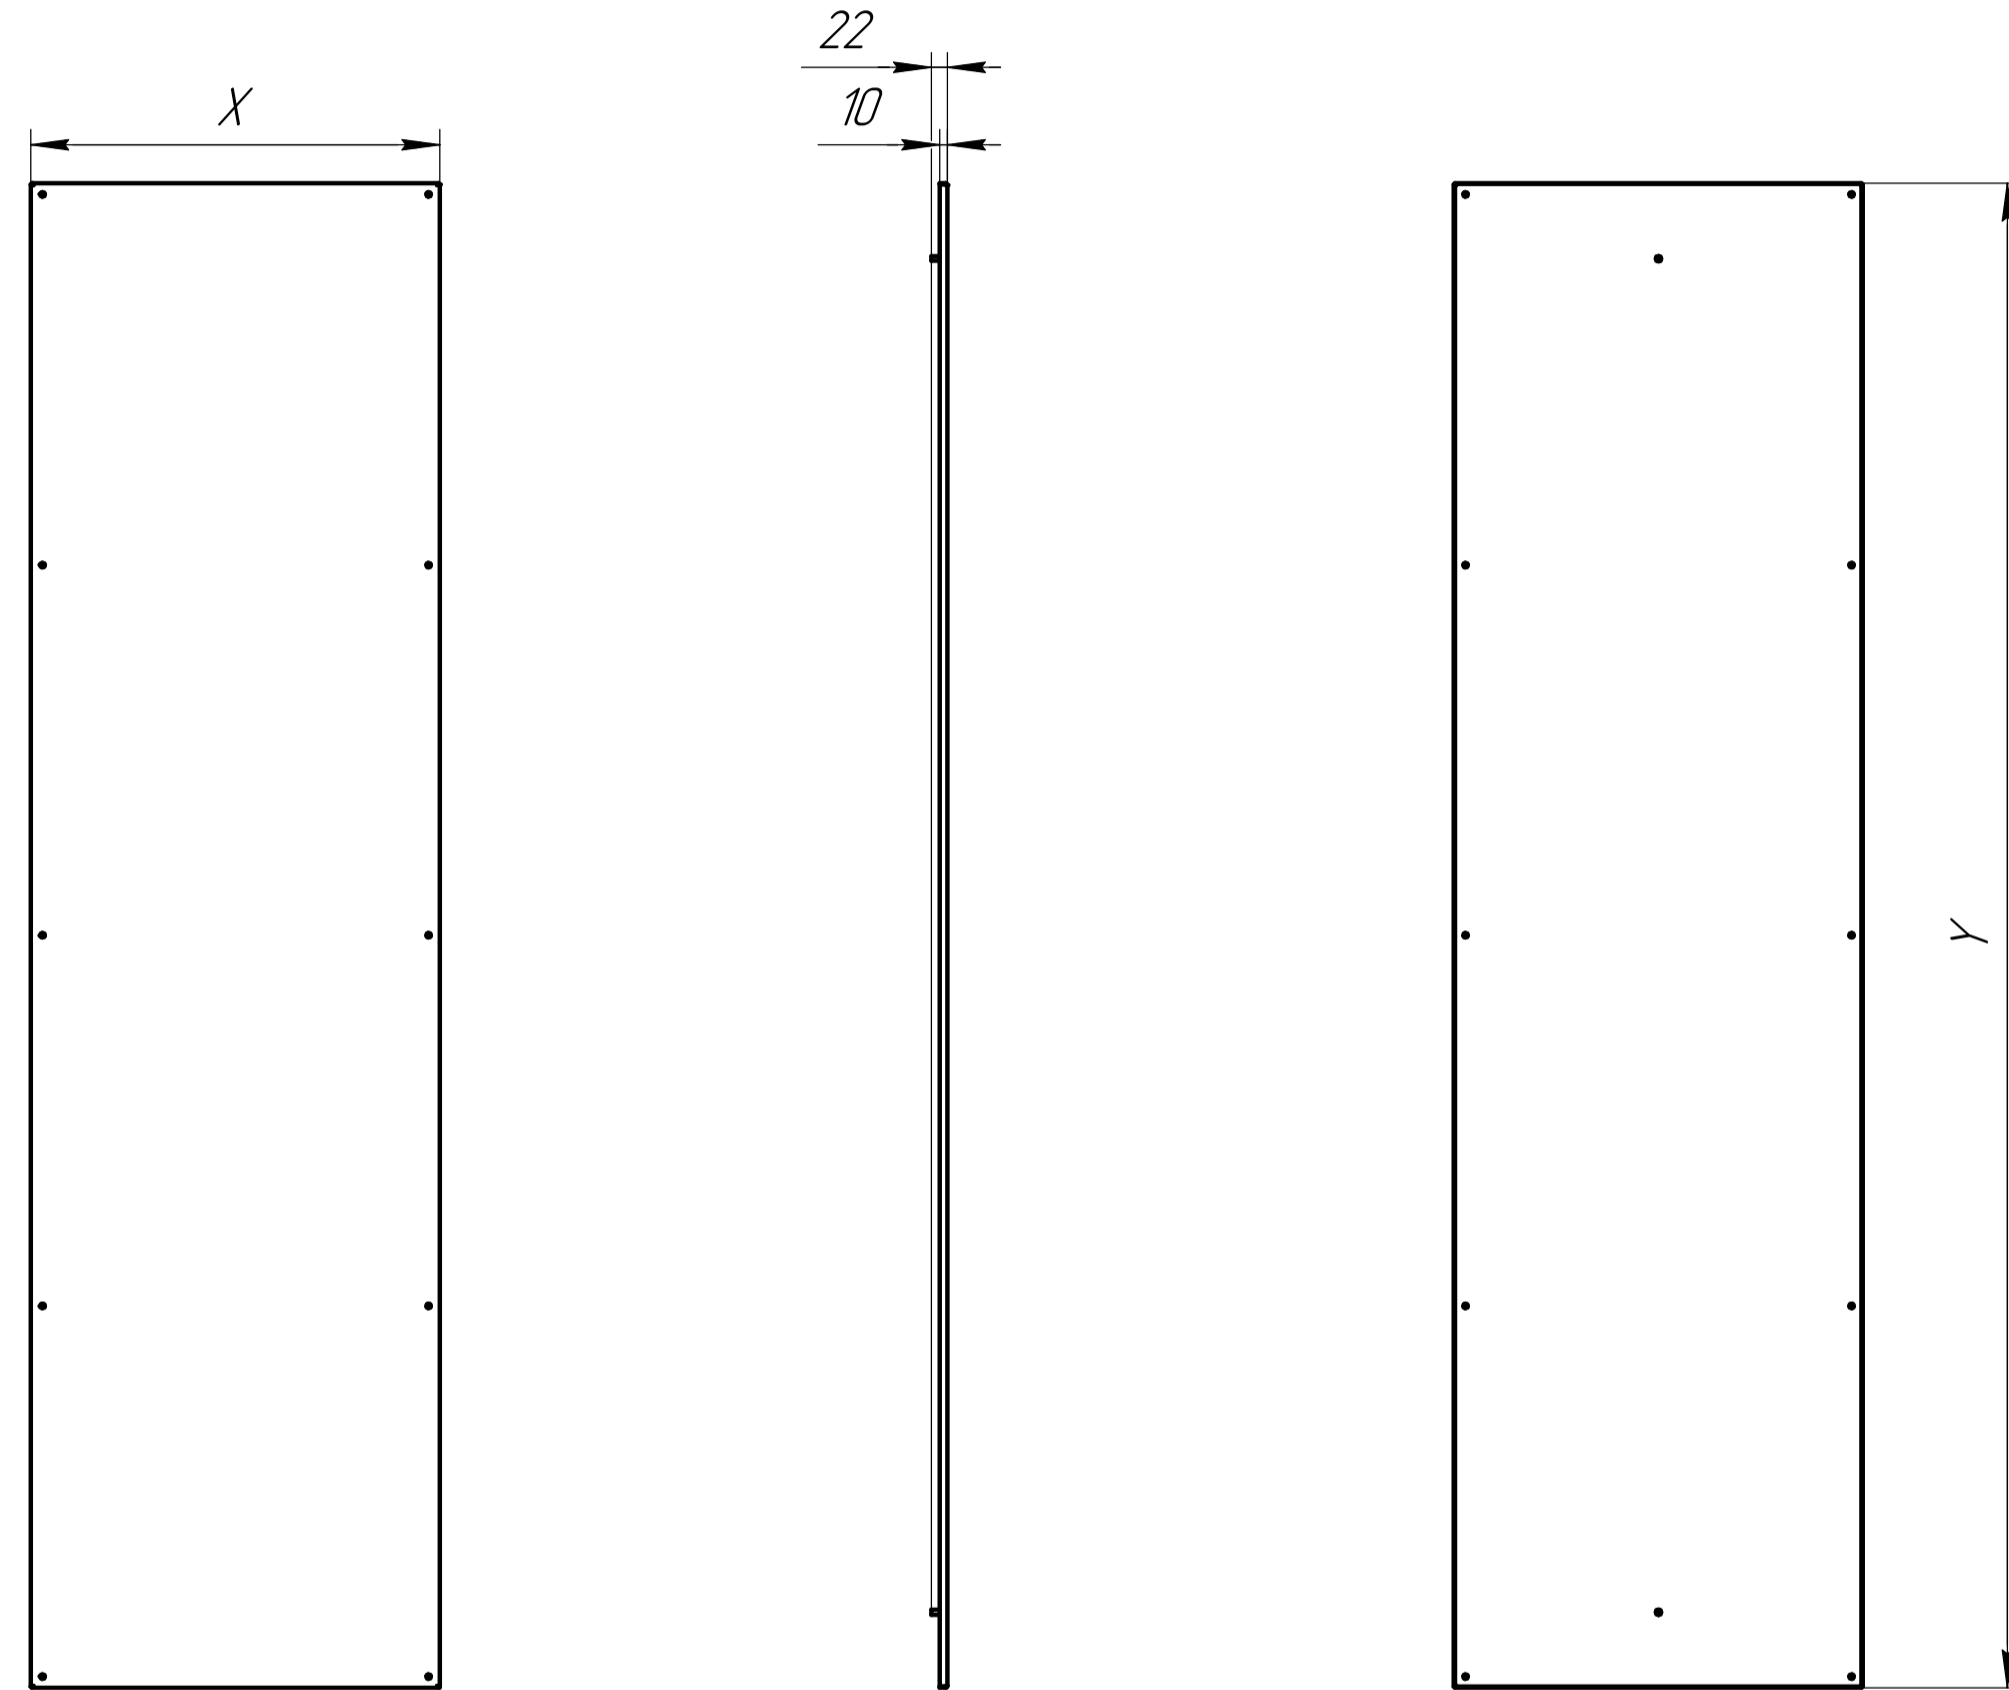

AMФЛ.1300.0006

Артикул	Высота, Y мм	Глубина, X мм
LB BS-40-140	1400	400
LB BS-60-140		600
LB BS-80-140		800
LB BS-100-140		1000
LB BS-40-160	1600	400
LB BS-60-160		600
LB BS-80-160		800
LB BS-100-160		1000
LB BS-40-180	1800	400
LB BS-60-180		600
LB BS-80-180		800
LB BS-100-180		1000
LB BS-40-200	2000	400
LB BS-60-200		600
LB BS-80-200		800
LB BS-100-200		1000
LB BS-40-220	2200	400
LB BS-60-220		600
LB BS-80-220		800
LB BS-100-220		1000

Мод. № подл. / Подл. и дата / Взам. инв. № / Инв. № учёт. / Подл. и дата / Справ. №

				AMФЛ.1300.0006			
Изм./Лист	№ докум.	Подп.	Дата	Стенка боковая LB BS-XXX-XXX	Лит.	Масса	Масштаб
Разраб.							1:10
Проб.					Лист	Листов	1
Т.контр.				LeaderBox			
Н.контр.				Копировал			
Утв.				Формат			